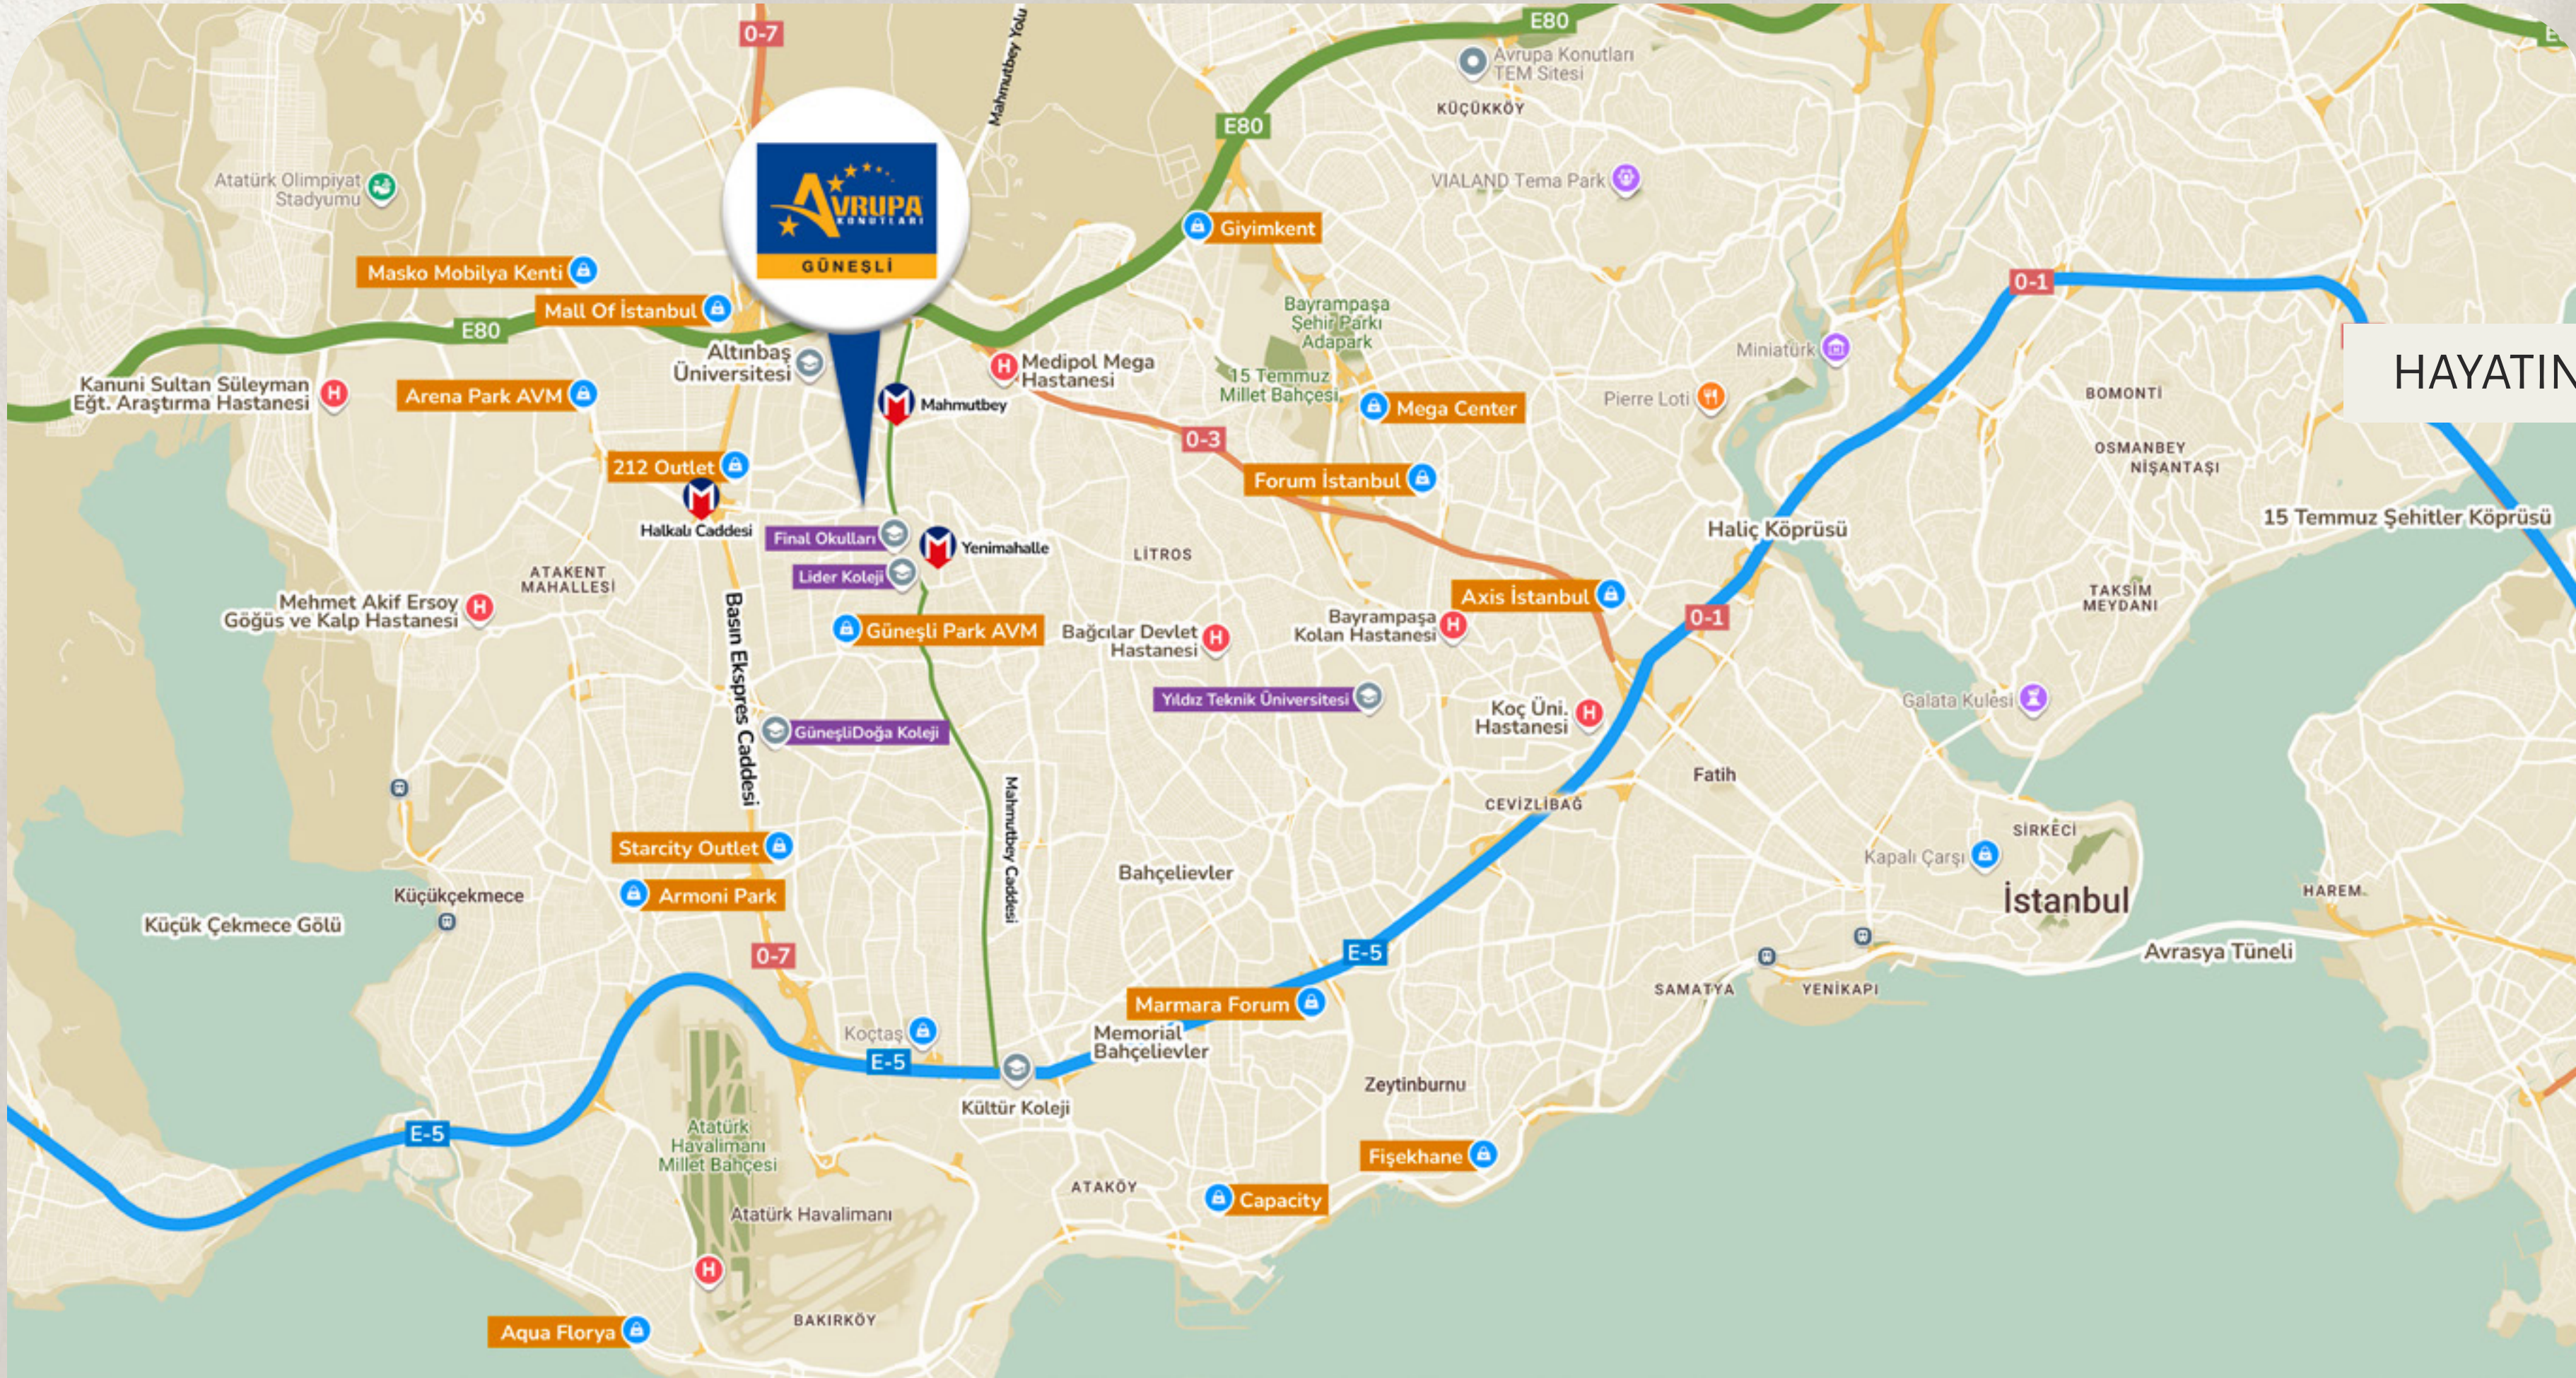

HAYATIN Merkezinde

SİZ VARSINIZ

Şehrin en dinamik caddelerinden Basın Ekspres'e 5 dakika mesafede, Güneşli'nin merkezinde yeni evinizdesiniz. Pencereniz havuz manzarasına, kapınız yeşile açılıyor. Şehrin en önemli otoyolları E5 ve TEM'e 10 dakika içinde ulaşıyorsunuz. Evinizin hemen altında kapalı yüzme havuzu ve spor alanları var. Çevrenizde dakikalar içerisinde ulaşabileceğiniz eğitim kurumları ve AVM'ler bulunuyor. Nereye baksanız güzellik, nereye dönerseniz ayrıcalık. Ve bu eşsiz hayatın merkezinde siz...

MUTLULUĞA *Kolay* ULAŞIM

Avrupa Konutları Güneşli tüm raylı sisteme entegre İkitelli – Ataköy metrosuna 5 dakikalık mesafede konumlanıyor. Ataköy Marmaray durağı ise yaklaşık 10 dakikalık mesafede. Özel aracınızla ise yine 5 dakika içerisinde E5 veya TEM otoyollarının bağlantı noktası olan Basın Ekspres caddesine ulaşabiliyorsunuz. Özetle nereye gitmek isterseniz, rahat bir yolu mutlaka var.